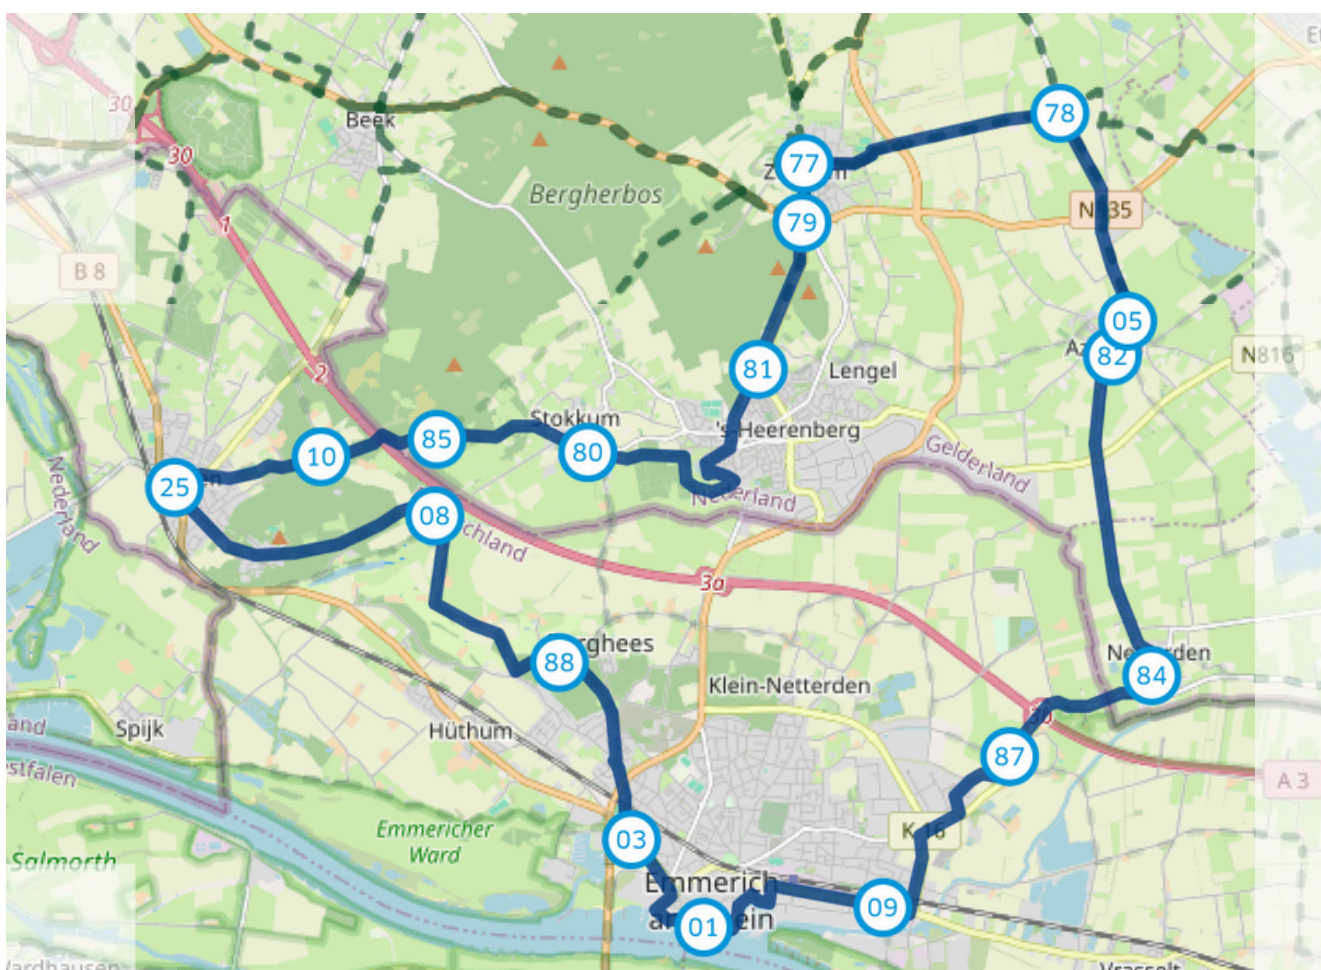

Camping
Brockhausen

FIETSROUTE 1

Totale afstand: 37.3 km

Startpunt: Knooppunt 80, Eltenseweg/'s-Heerenbergseweg

80 → 85 → 10 → 25 → 08 → 88 → 03 → 01 → 09 → 87
→ 84 → 82 → 05 → 78 → 77 → 79 → 81 → 80