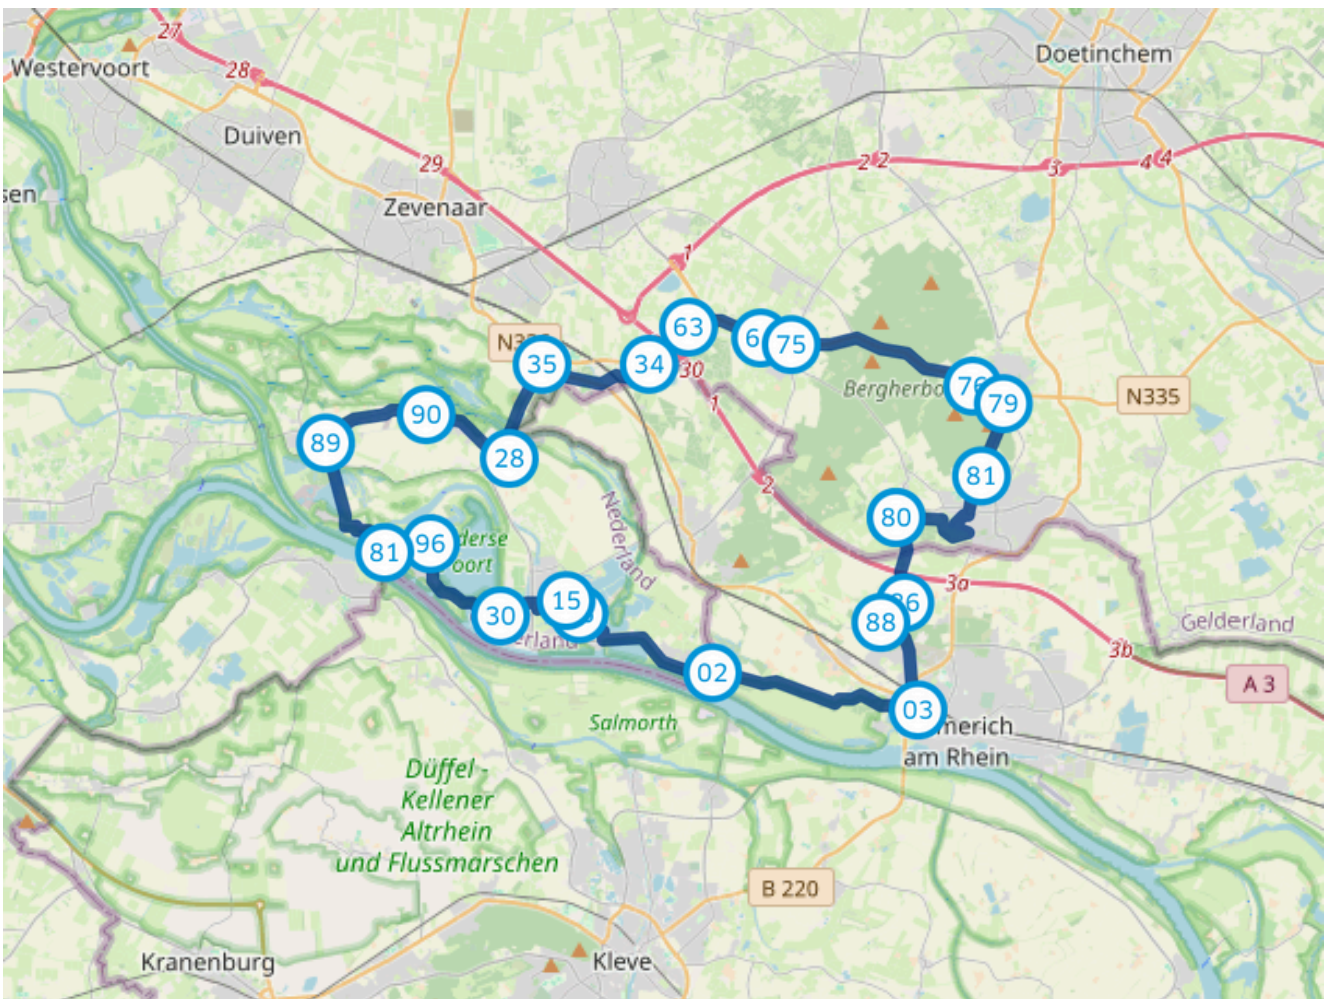

Camping
Brockhausen

FIETSROUTE 3

Totale afstand: 46.8 km

Startpunt: Knooppunt 80, Eltenseweg/'s-Heerenbergseweg

80 → 86 → 88 → 03 → 02 → 06 → 15 → 30 → 96 → 89 → 90 → 28 → 35 → 34 → 63 → 64 → 75 → 76 → 79 → 81 → 80