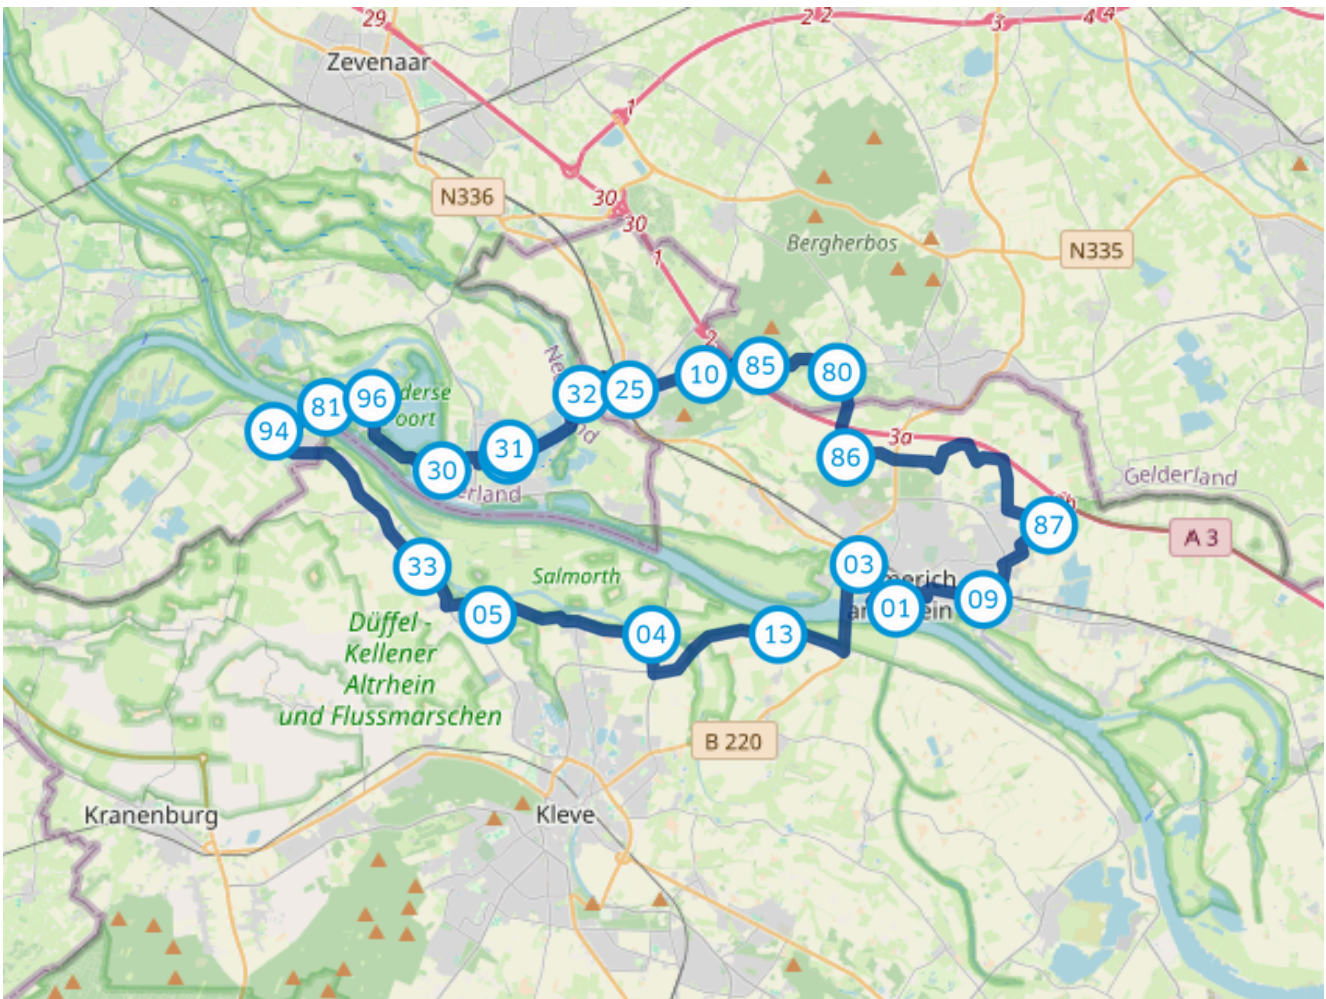

Camping
Brockhausen

FIETSROUTE 4

Totale afstand: 48.5 km

Startpunt: Knooppunt 80, Eltenseweg/'s-Heerenbergseweg

80 → 86 → 87 → 09 → 01 → 03 → 13 → 04 → 05 → 33
→ 94 → 81 → 96 → 30 → 15 → 31 → 32 → 25 → 10 →
85 → 80