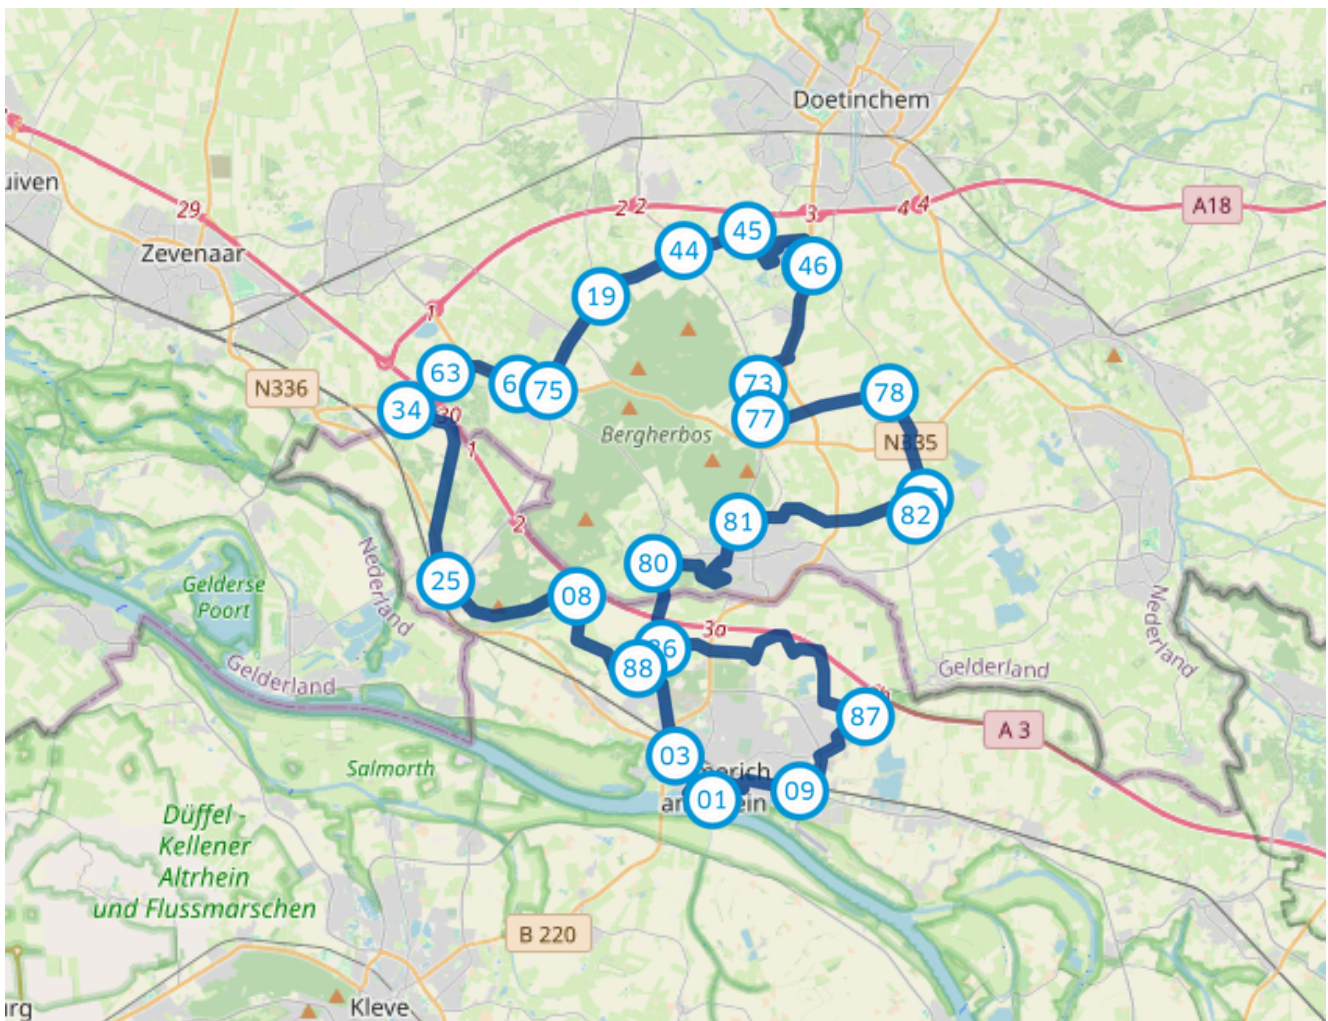

Camping
Brockhausen

FIETSROUTE 5

Totale afstand: 58.6 km

Startpunt: Knooppunt 80, Eltenseweg/'s-Heerenbergseweg

80 → 86 → 87 → 09 → 01 → 03 → 88 → 08 → 25 →
34 → 63 → 64 → 75 → 19 → 44 → 45 → 46 → 73 → 7
→ 78 → 05 → 82 → 81 → 80