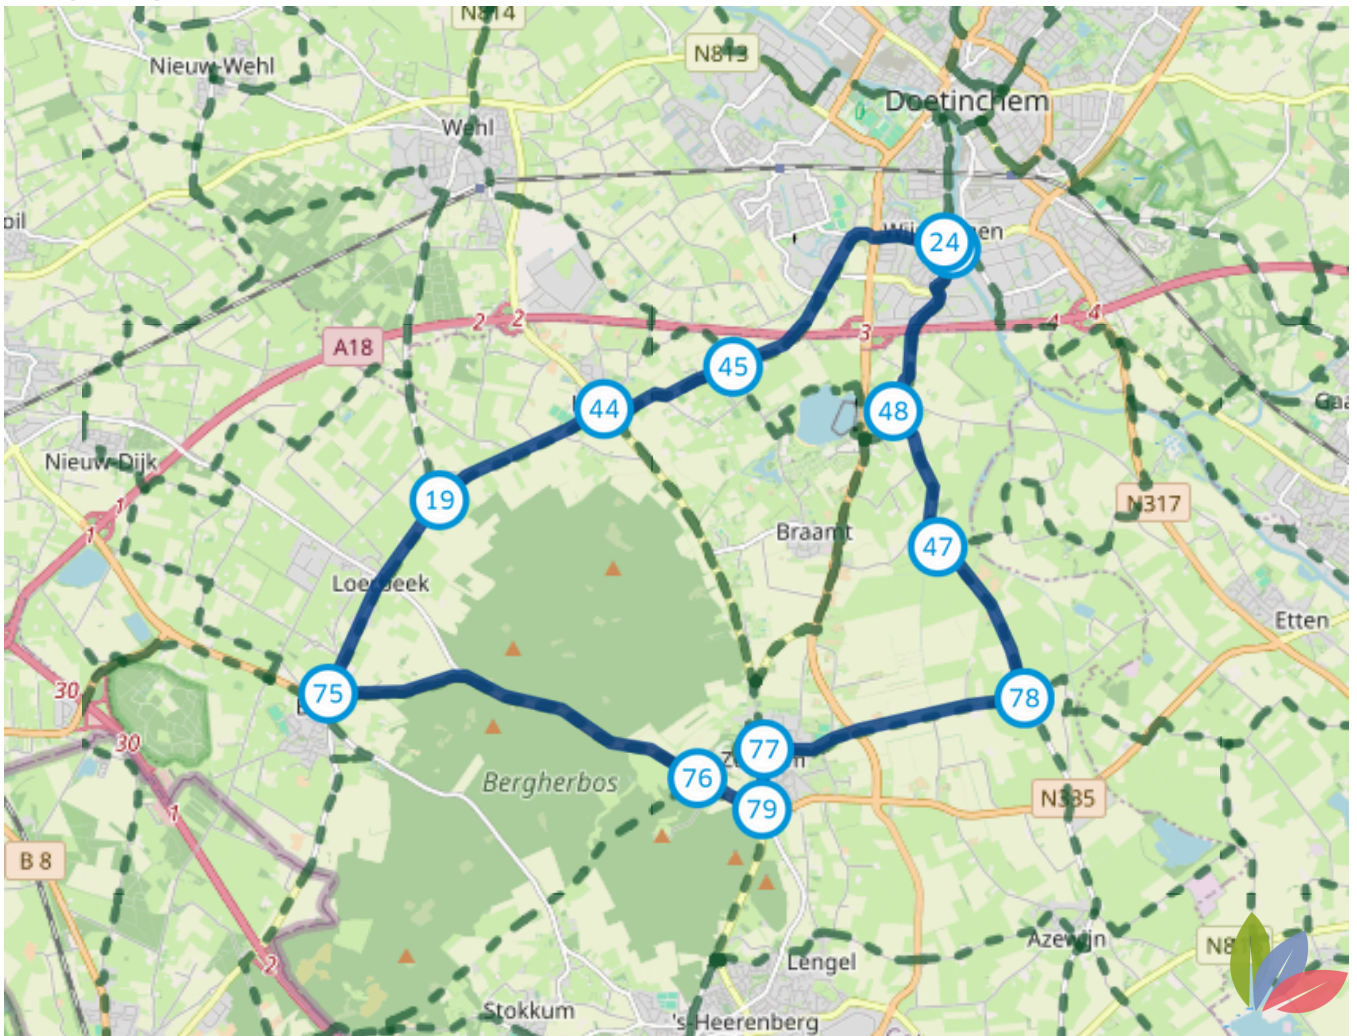

SVR Camping

't Kleine Laar

FIETSROUTE 1

Totale afstand: 23.1 km

Startpunt: Knooppunt 78, Langeboomsestraat

ROUTEBESCHRIJVING:

78 → 47 → 48 → 35 → 24 → 45 → 44 → 19 → 75 → 76 →
79 → 77 → 78