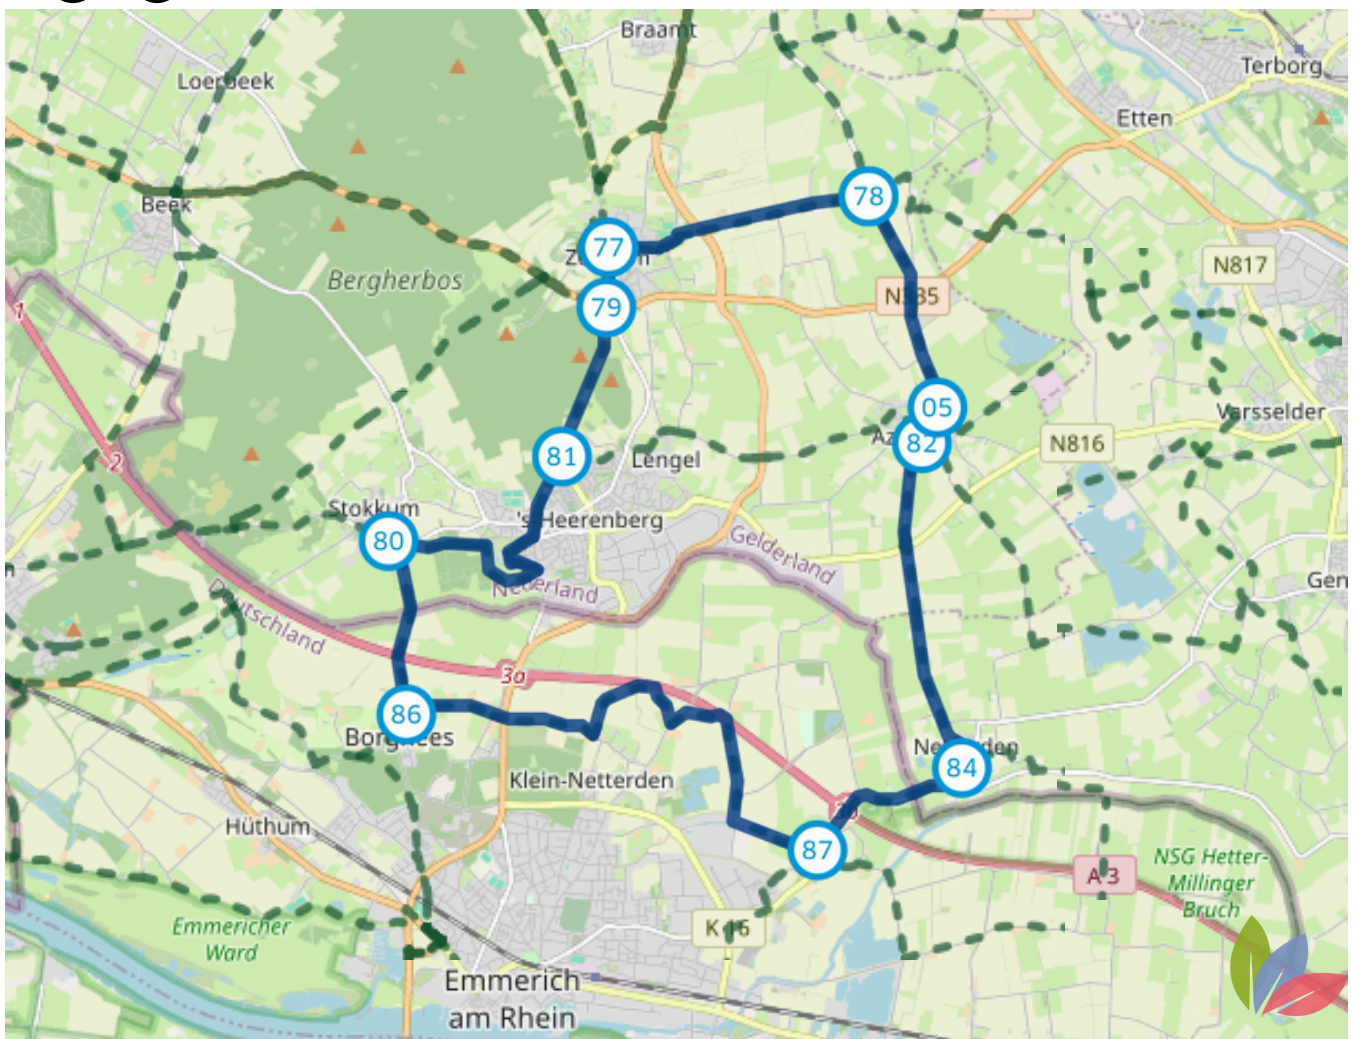

FIETSROUTE 2

SVR Camping 't Kleine Laar

Totale afstand: 25.5 km

Startpunt: Knooppunt 78, Langeboomsestraat

ROUTEBESCHRIJVING:

78 → 77 → 79 → 81 → 80 → 86 → 87 → 84 → 82 → 05 →
78