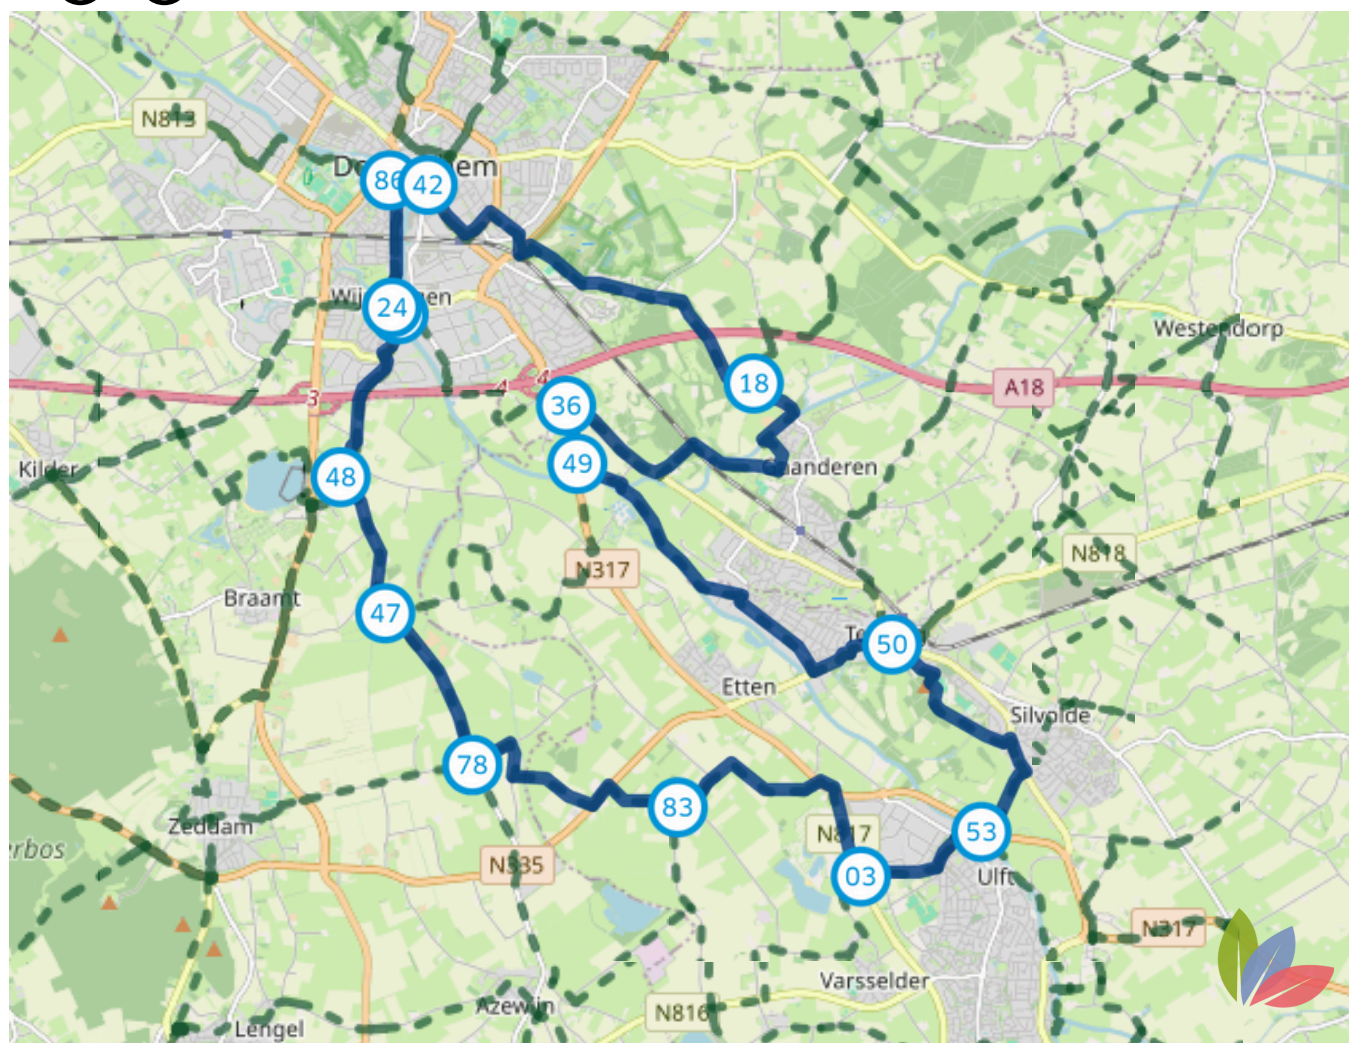

FIETSROUTE 3

SVR Camping 't Kleine Laar

Totale afstand: 32.1 km

Startpunt: Knooppunt 78, Langeboomsestraat

ROUTE BESCHRIJVING:

78 → 47 → 48 → 35 → 24 → 86 → 42 → 18 → 36 → 49 →
50 → 53 → 03 → 83 → 78