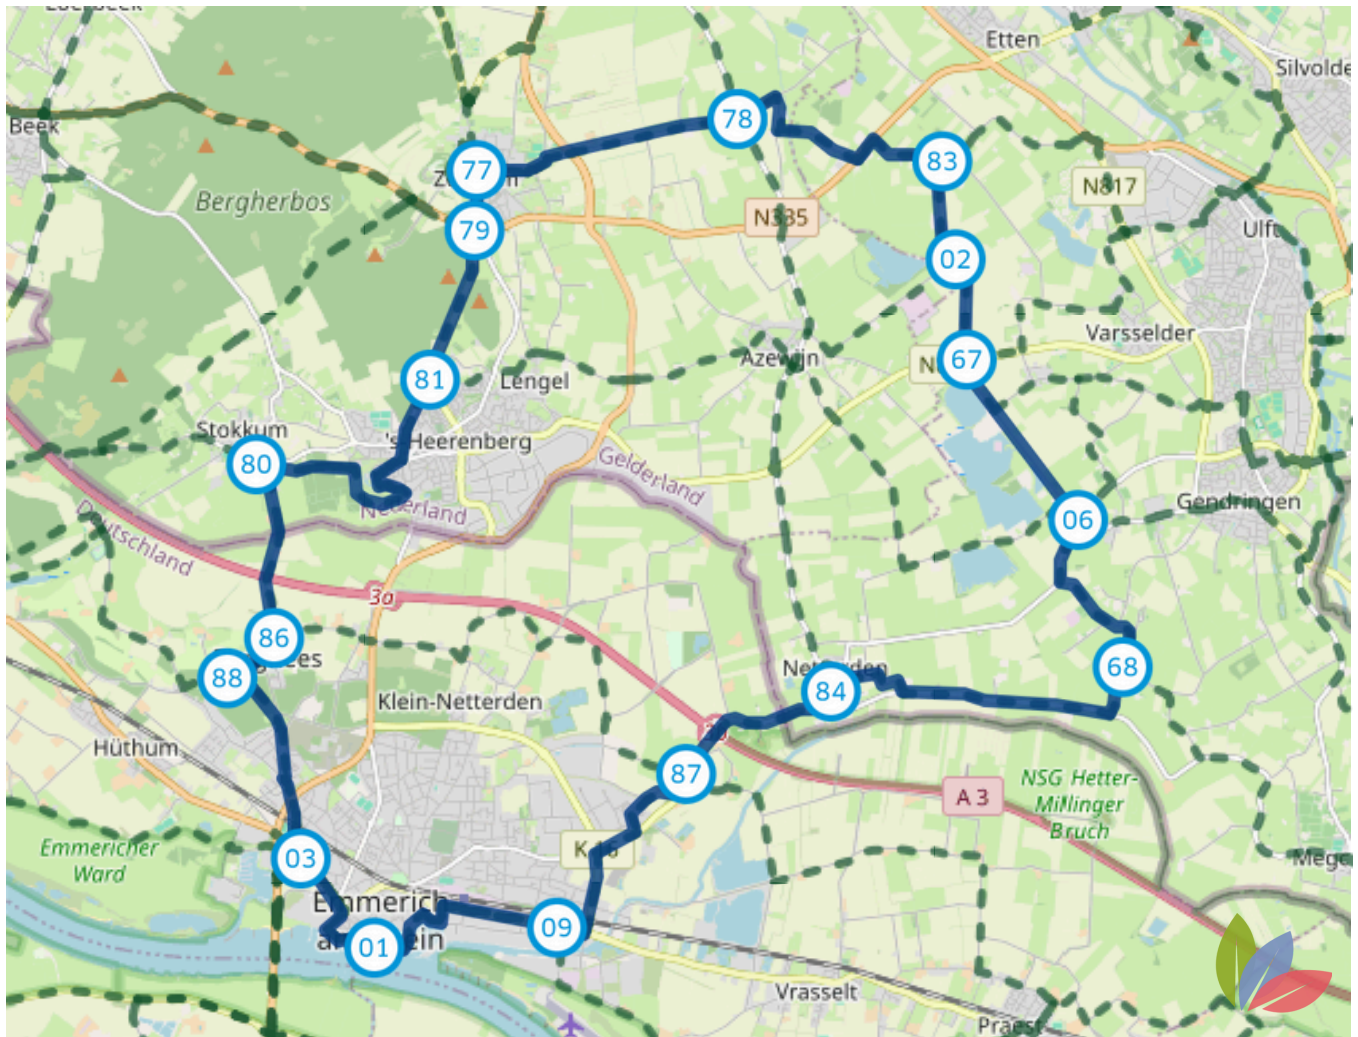

SVR Camping

't Kleine Laar

FIETSROUTE 4

Totale afstand: 35.8 km

Startpunt: Knooppunt 78, Langeboomsestraat

ROUTEBSCHRIJVING:

78 → 77 → 79 → 81 → 80 → 86 → 88 → 03 → 01 → 09 → 87
→ 84 → 68 → 06 → 67 → 02 → 83 → 78