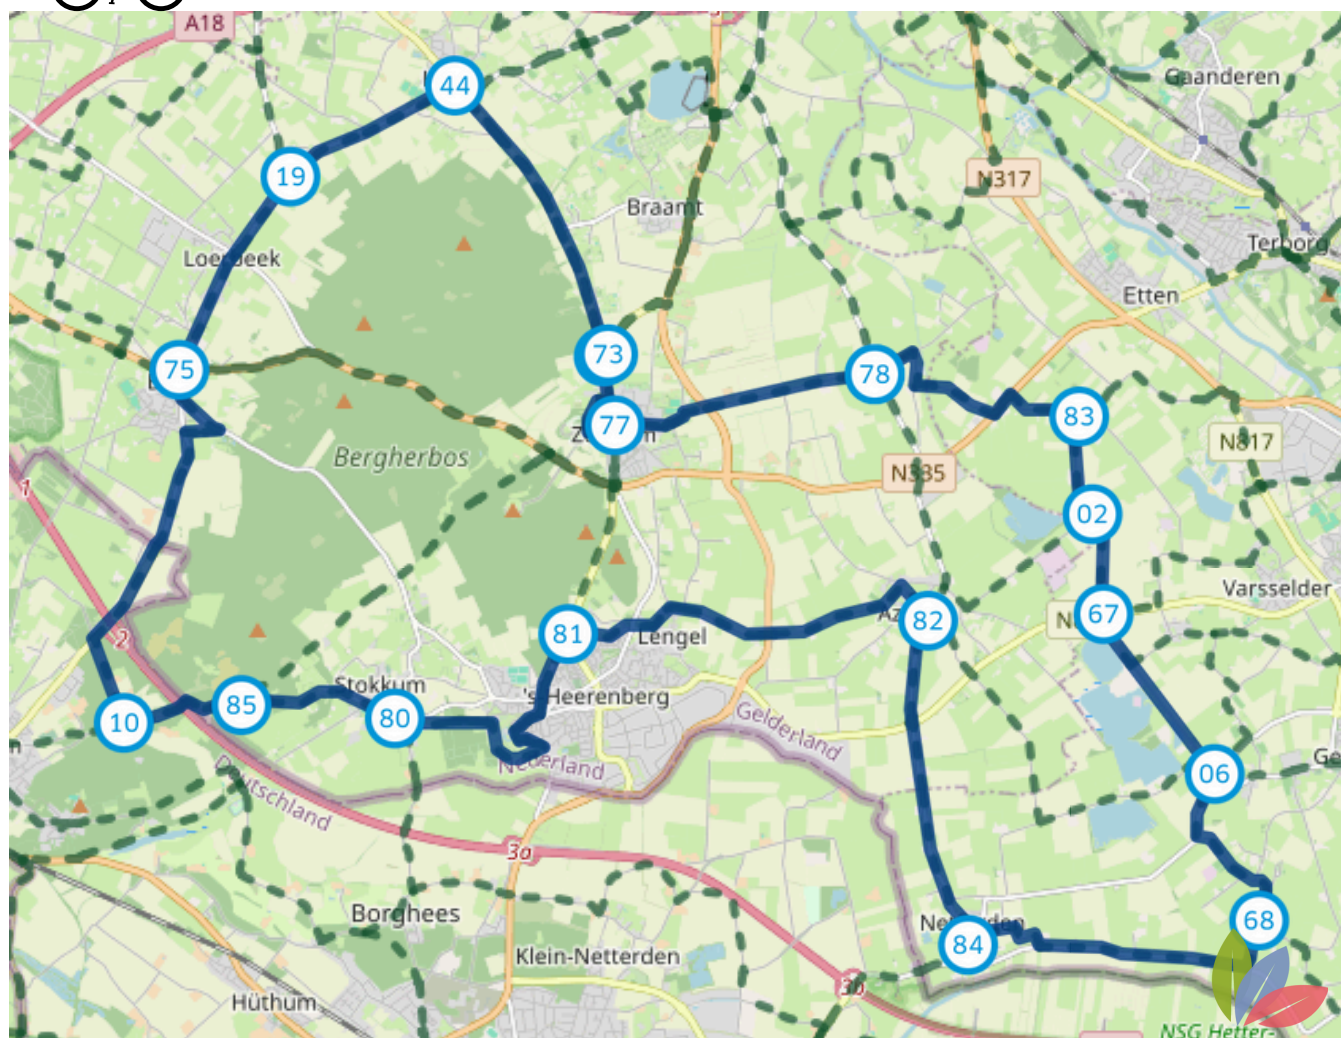

FIETSROUTE 5

SVR Camping 't Kleine Laar

Totale afstand: 44.7 km

Startpunt: Knooppunt 78, Langeboomsestraat

ROUTE BESCHRIJVING:

78 → 77 → 73 → 44 → 19 → 75 → 10 → 85 → 80 → 81 → 82
→ 84 → 68 → 06 → 67 → 02 → 83 → 78