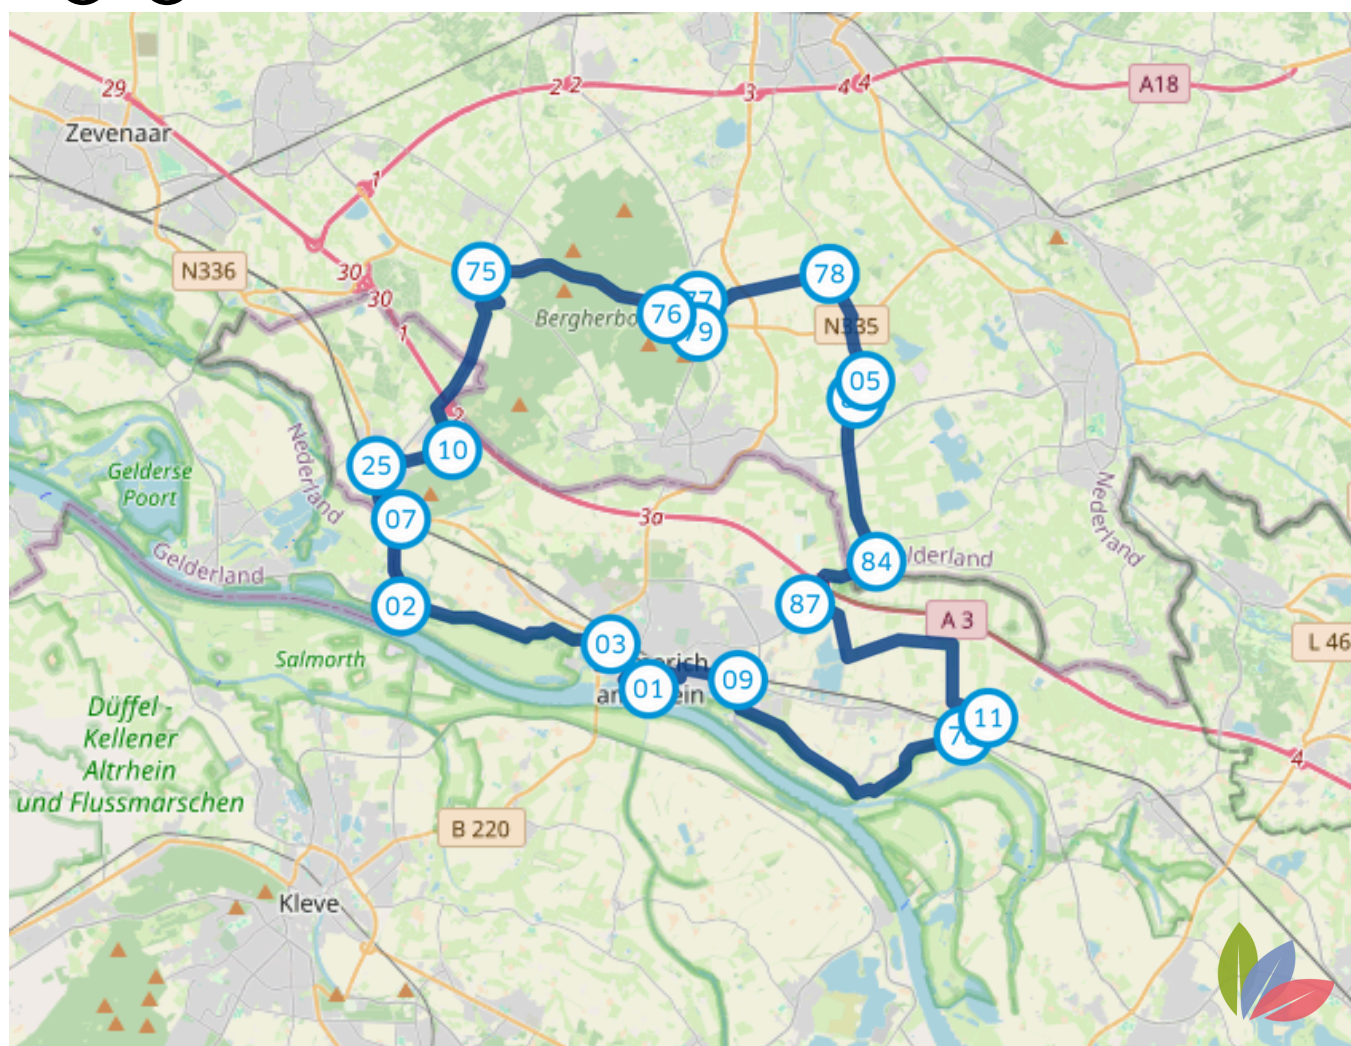

## FIETSROUTE 6

# SVR Camping 't Kleine Laar

Totale afstand: 49.8 km

Startpunt: Knooppunt 78, Langeboomsestraat

### ROUTEBSCHRIJVING:

78 → 77 → 79 → 76 → 75 → 10 → 25 → 07 → 02 → 03 → 01  
→ 09 → 78 → 11 → 87 → 84 → 82 → 05 → 78