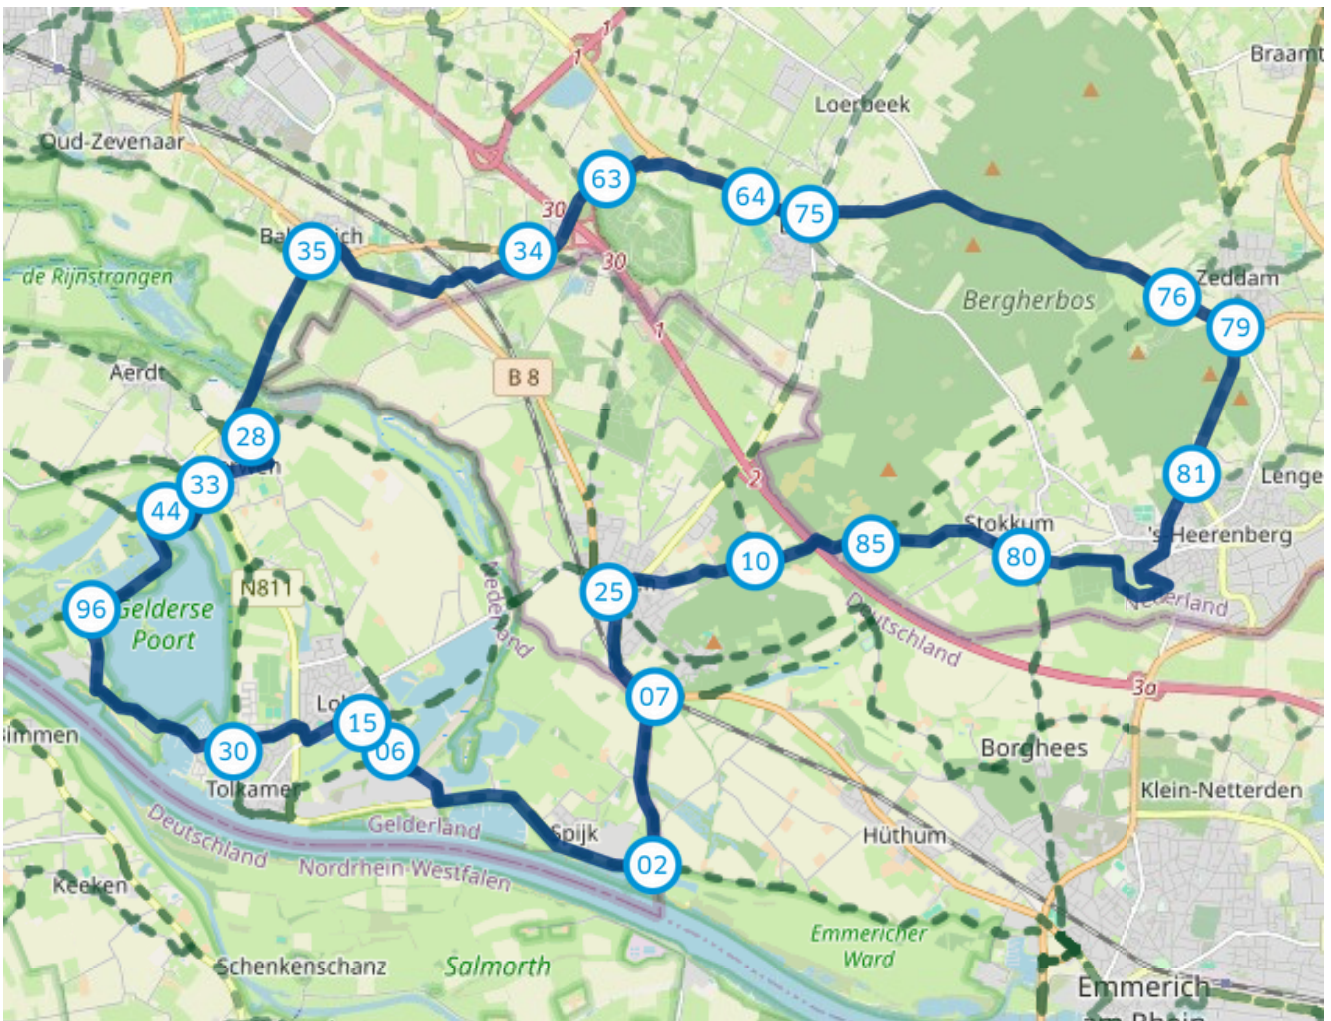

Camping
Brockhausen

FIETSROUTE 2

Totale afstand: 39.3 km

Startpunt: Knooppunt 80, Eltenseweg/'s-Heerenbergseweg

80 → 85 → 10 → 25 → 07 → 02 → 06 → 15 → 30 → 96
→ 44 → 33 → 28 → 35 → 34 → 63 → 64 → 75 → 76 →
79 → 81 → 80