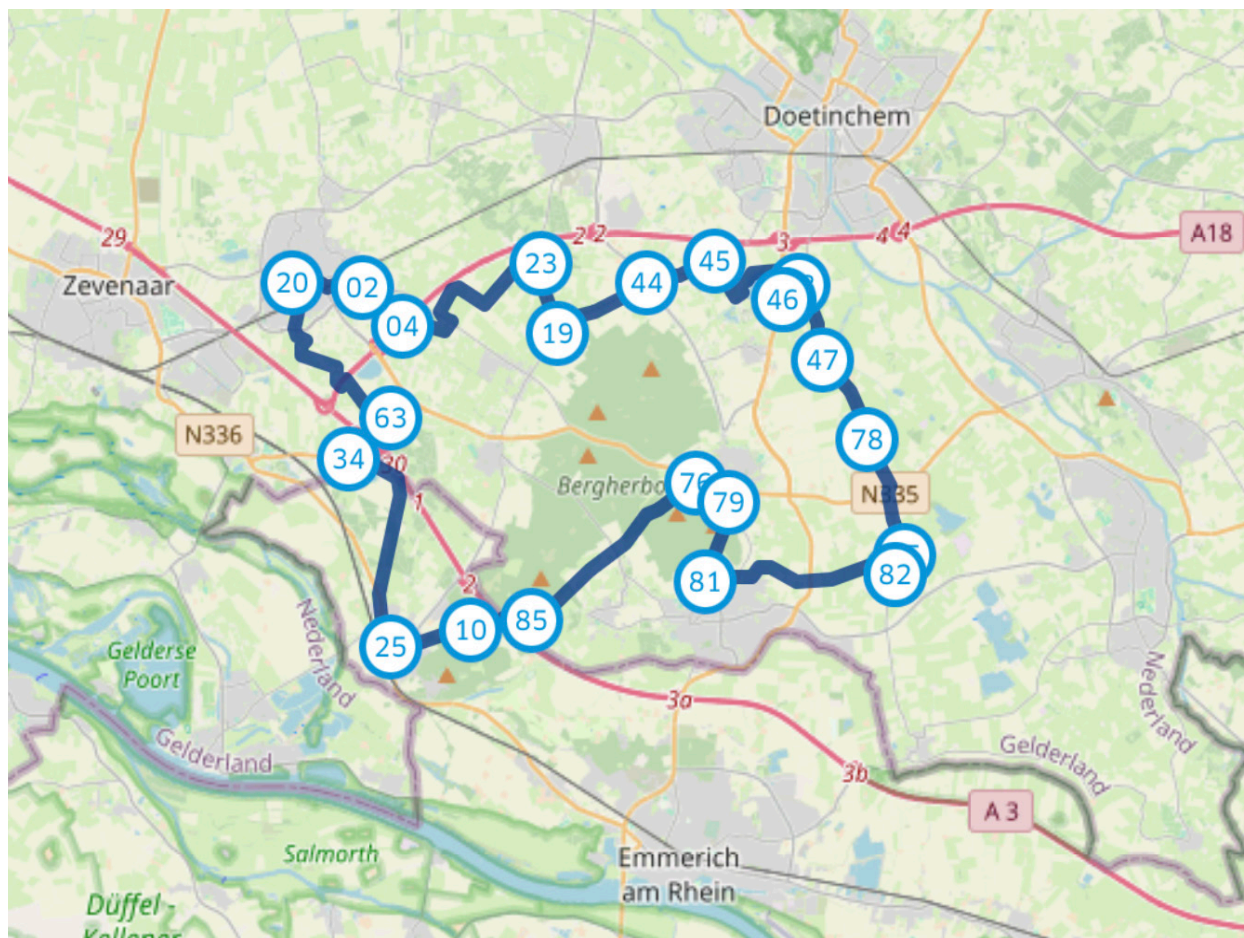

FIETSROUTE 1 AZEWIJN

Totale afstand: 46,6 km

Startpunt: Knooppunt 82, Laakweg

82 → 05 → 78 → 47 → 48 → 46 → 45 → 44 → 19 → 23 →
04 → 02 → 20 → 63 → 34 → 25 → 10 → 85 → 76 → 79 →
81 → 82