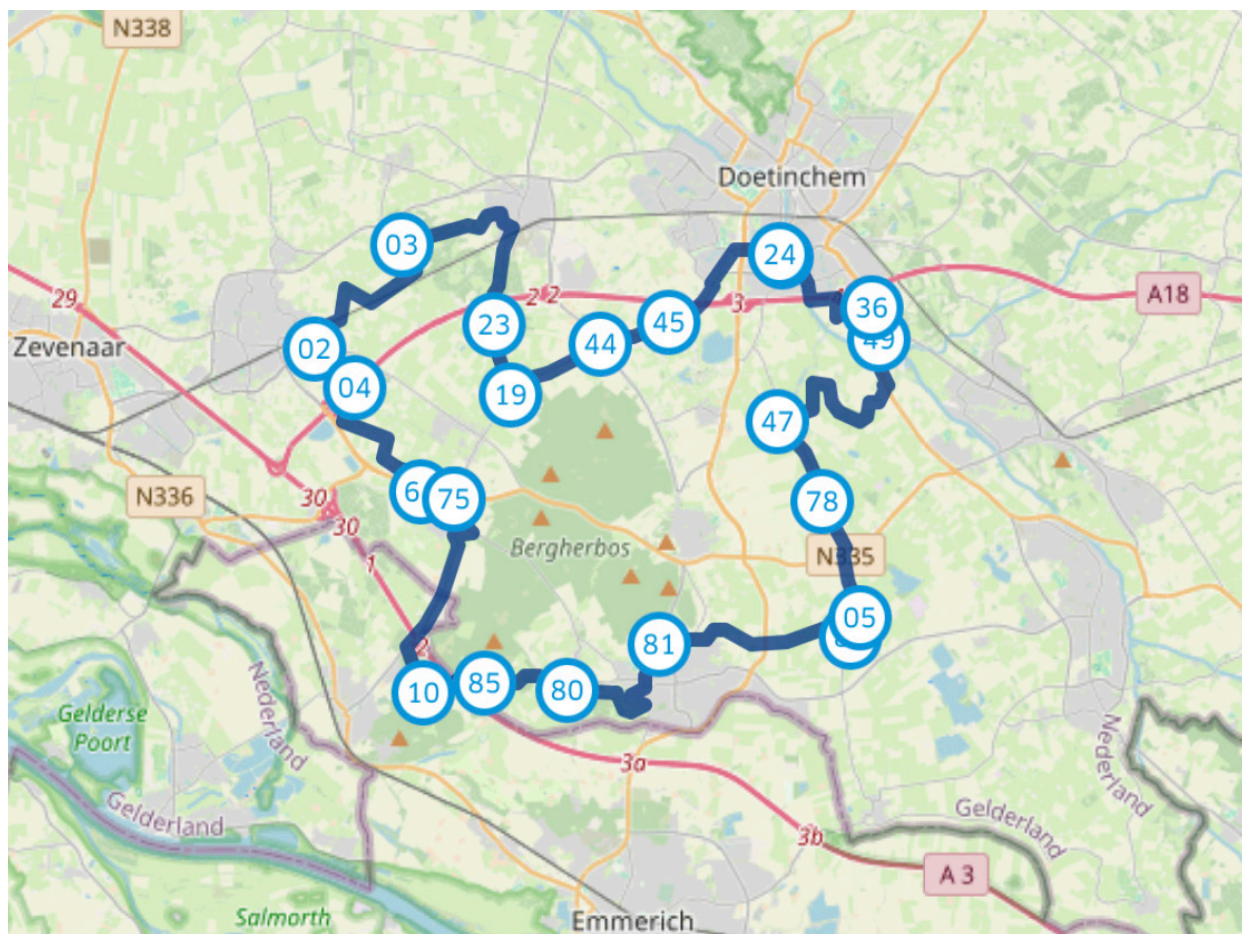

FIETSROUTE 1 BEEK

Totale afstand: 51 km

Startpunt: Knooppunt 75,
Arnhemsweg/Sint Jansgildestraat

75 → 10 → 85 → 80 → 81 → 82 → 05 → 78 → 47 → 49 →
36 → 35 → 24 → 45 → 44 → 19 → 23 → 03 → 02 → 04 →
64 → 75