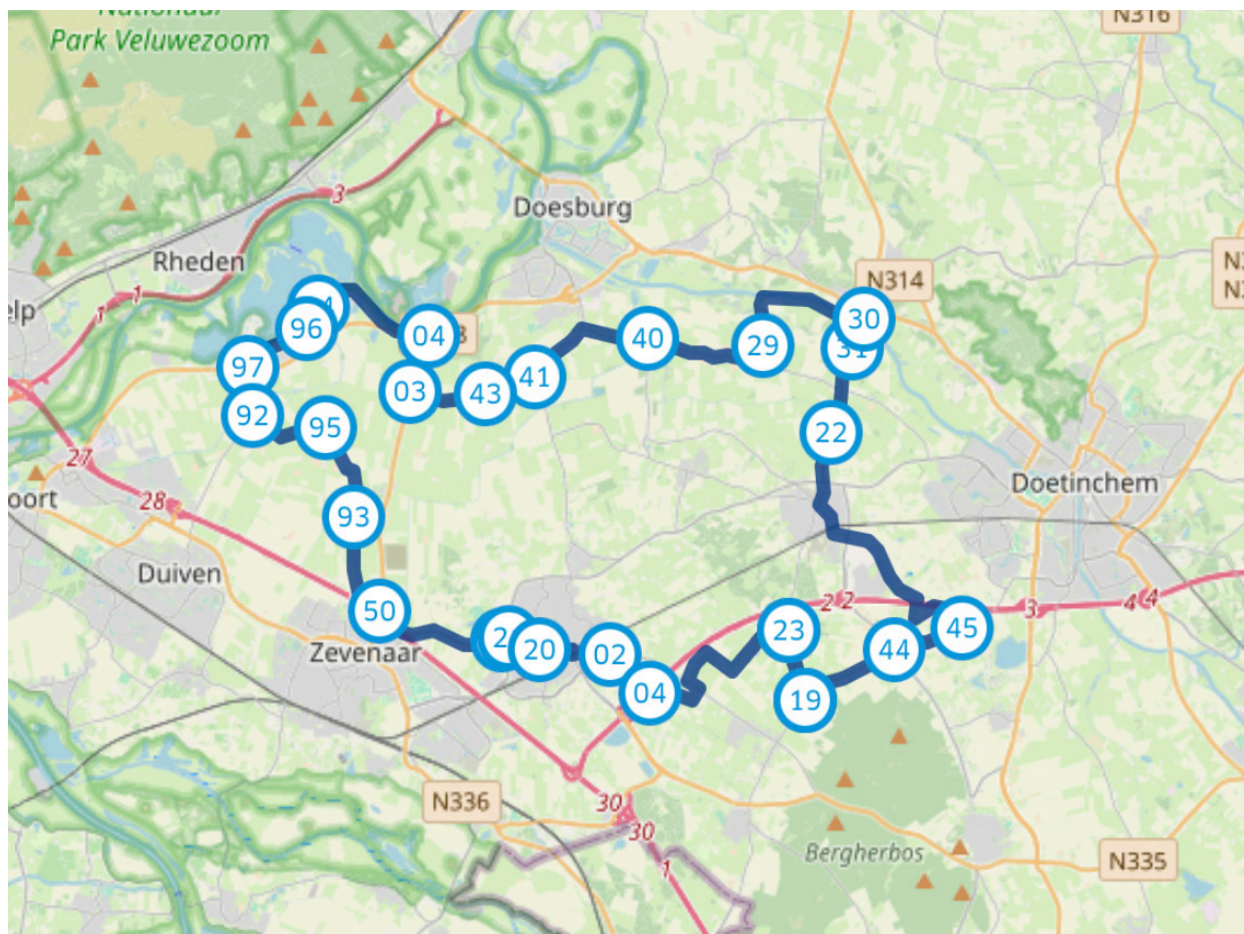

FIETSROUTE 1 LOERBEEK

Totale afstand: 51 km

Startpunt: Knooppunt 19, Doetinchemseweg/Stillewaldweg

19 → 44 → 45 → 22 → 31 → 30 → 29 → 40 → 41 → 43 →
03 → 04 → 24 → 96 → 97 → 92 → 95 → 93 → 50 → 16 →
21 → 20 → 02 → 04 → 23 → 29