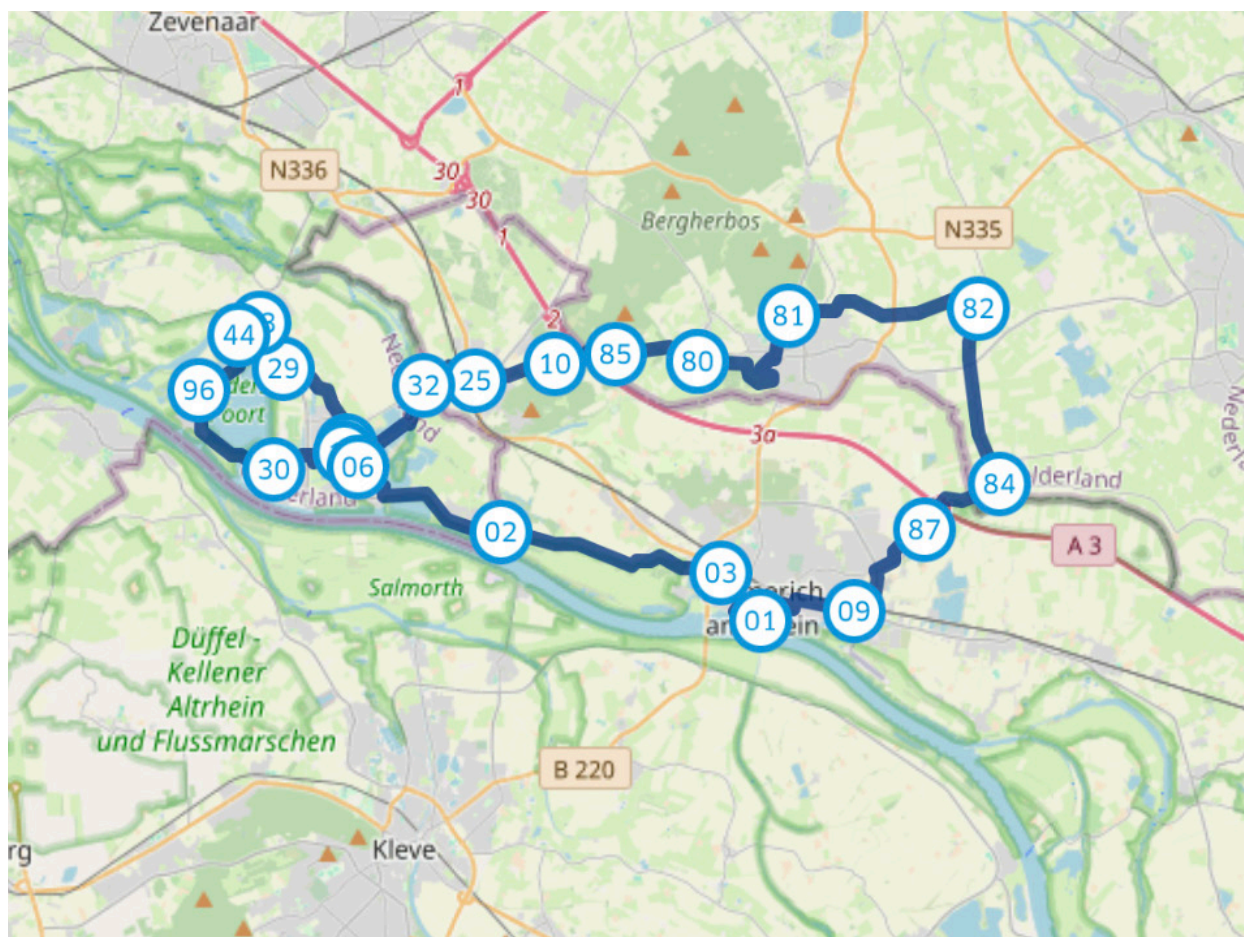

# FIETSROUTE 1 STOKKUM

Totale afstand: 48 km

Startpunt: Knooppunt 80, Eltenseweg

80 → 85 → 10 → 25 → 32 → 31 → 29 → 33 → 44 → 96 →  
30 → 15 → 06 → 02 → 03 → 01 → 09 → 87 → 84 → 82 →  
81 → 80