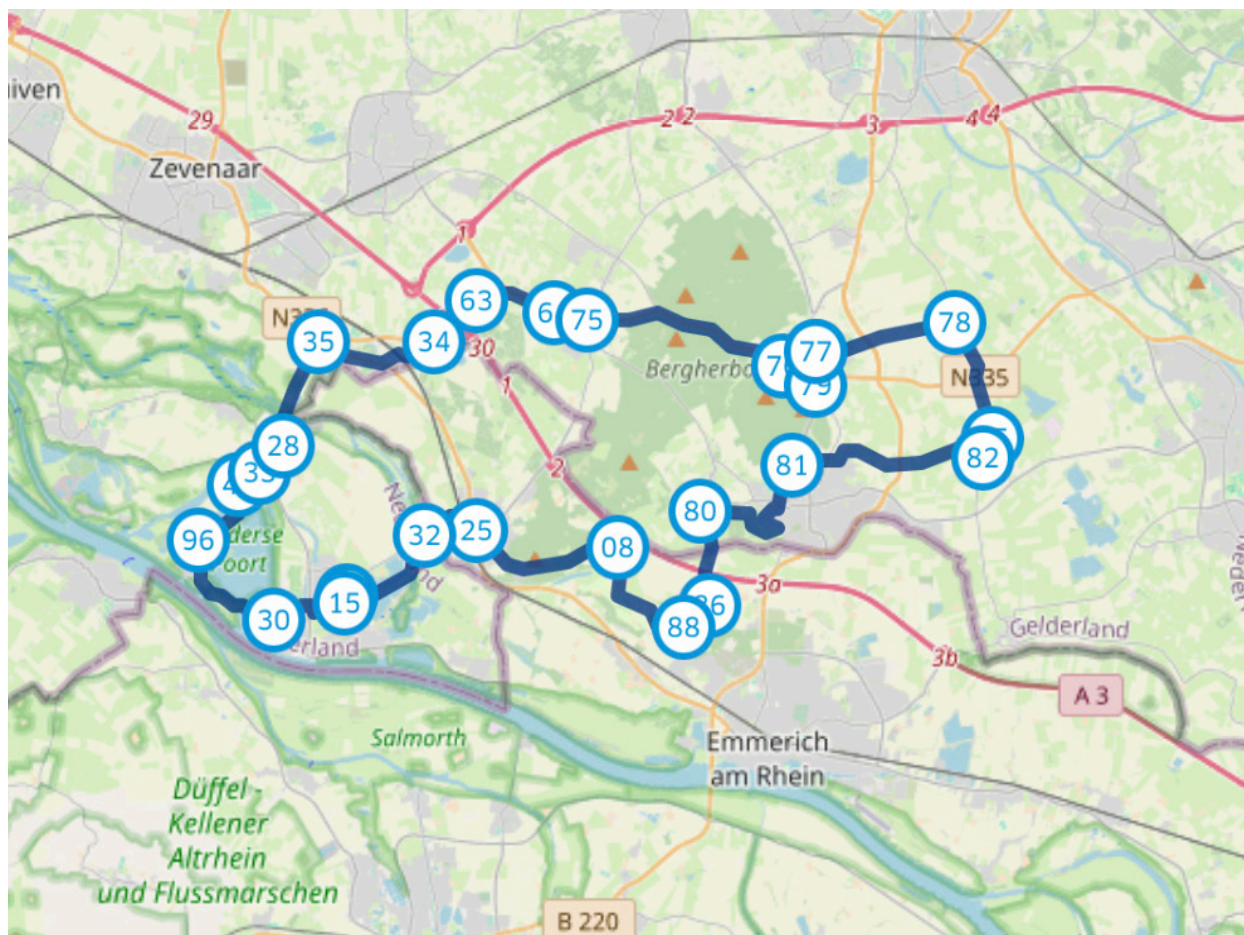

FIETSROUTE 1 ZEDDAM

Totale afstand: 49 km

Startpunt: Knooppunt 77, 's-Heerenbergseweg

77 → 78 → 05 → 82 → 81 → 80 → 86 → 88 → 08 → 25 →
32 → 31 → 15 → 30 → 96 → 44 → 33 → 28 → 35 → 34 →
63 → 64 → 75 → 76 → 79 → 77