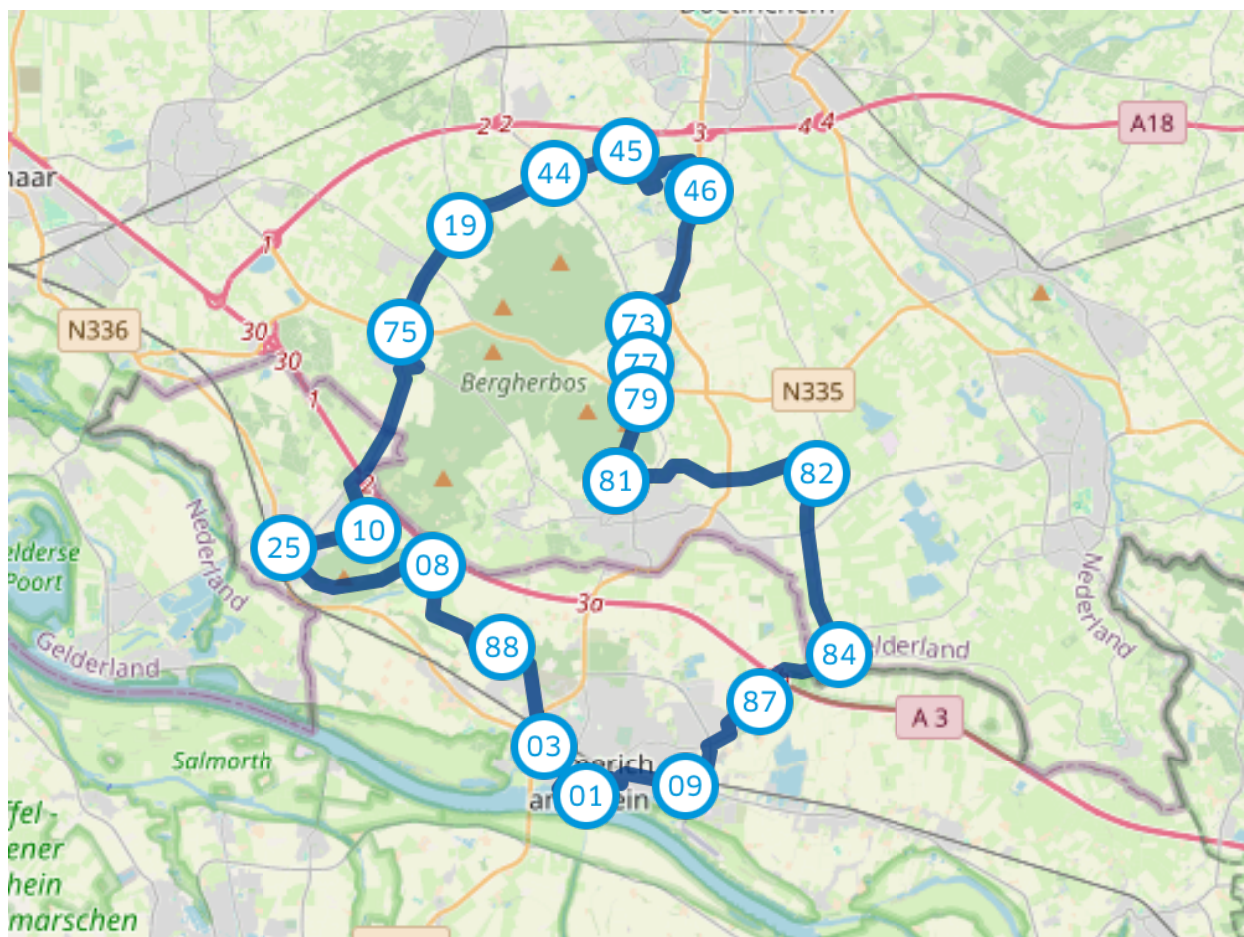

# FIETSROUTE 1 'S-HEERENBERG

Totale afstand: 47.5 km

Startpunt: Knooppunt 81, Zeddamseweg

81 → 82 → 84 → 87 → 09 → 01 → 03 → 88 → 08 → 25 → 10  
→ 75 → 19 → 44 → 45 → 46 → 73 → 77 → 79