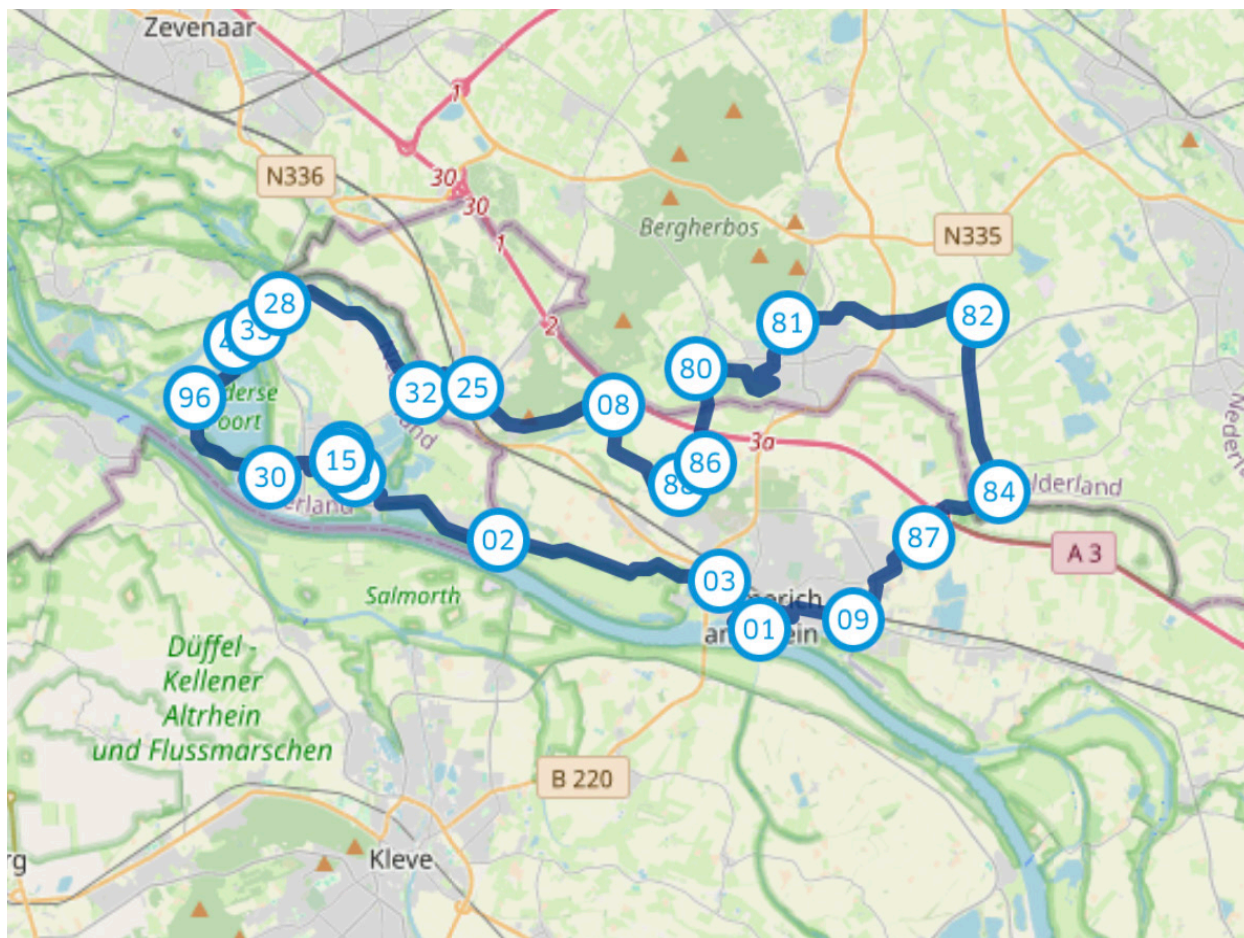

FIETSROUTE 2 AZEWIJN

Totale afstand: 52 km

Startpunt: Knooppunt 82, Laakweg

82 → 84 → 09 → 01 → 03 → 02 → 06 → 15 → 31 → 15 →
30 → 96 → 44 → 33 → 28 → 32 → 25 → 08 → 88 → 86 →
80 → 81 → 82