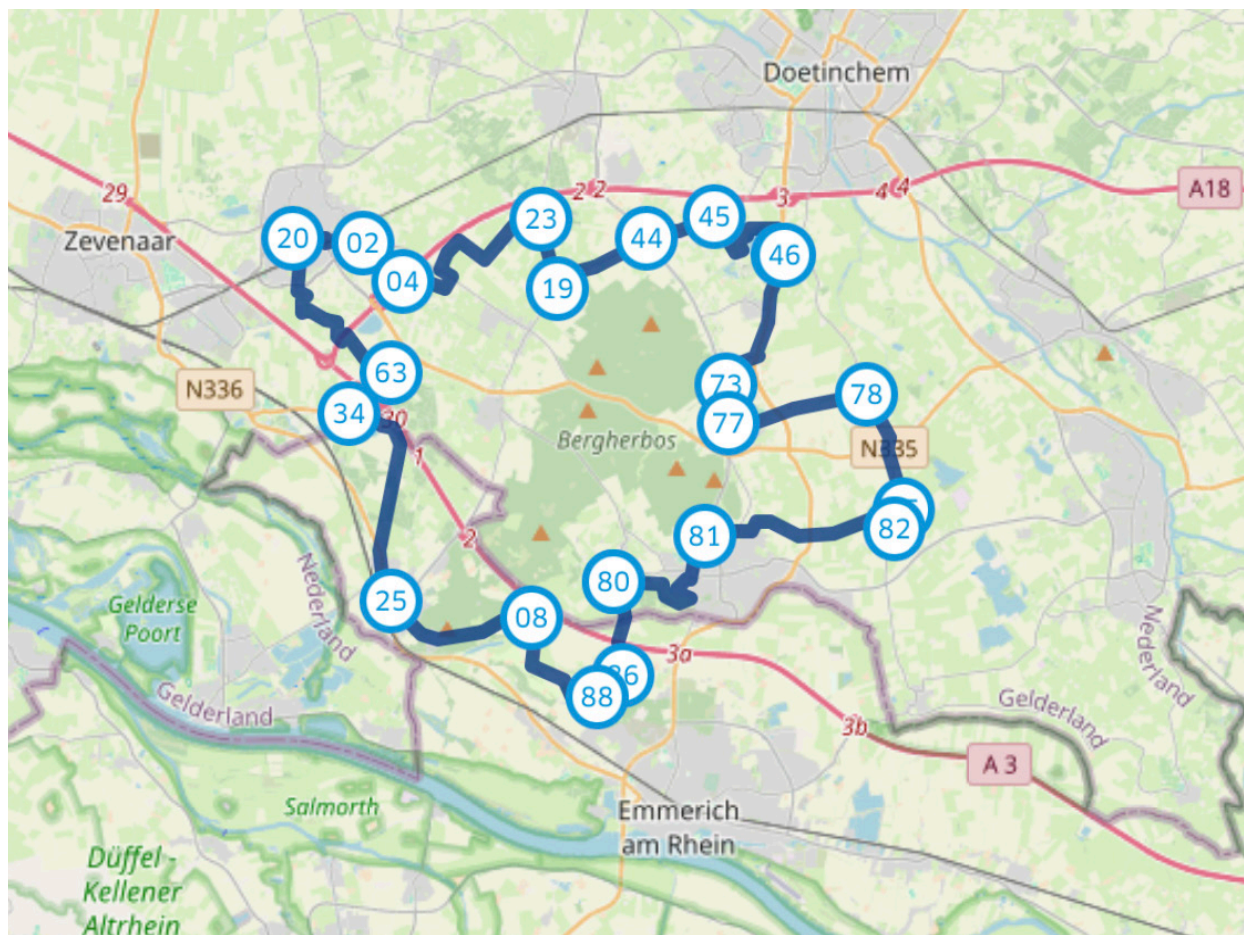

FIETSROUTE 2 STOKKUM

Totale afstand: 52,5 km

Startpunt: Knooppunt 80, Eltenseweg

80 → 86 → 88 → 08 → 25 → 34 → 63 → 20 → 02 → 04 →
23 → 19 → 44 → 45 → 46 → 73 → 77 → 78 → 05 → 82 →
81 → 80