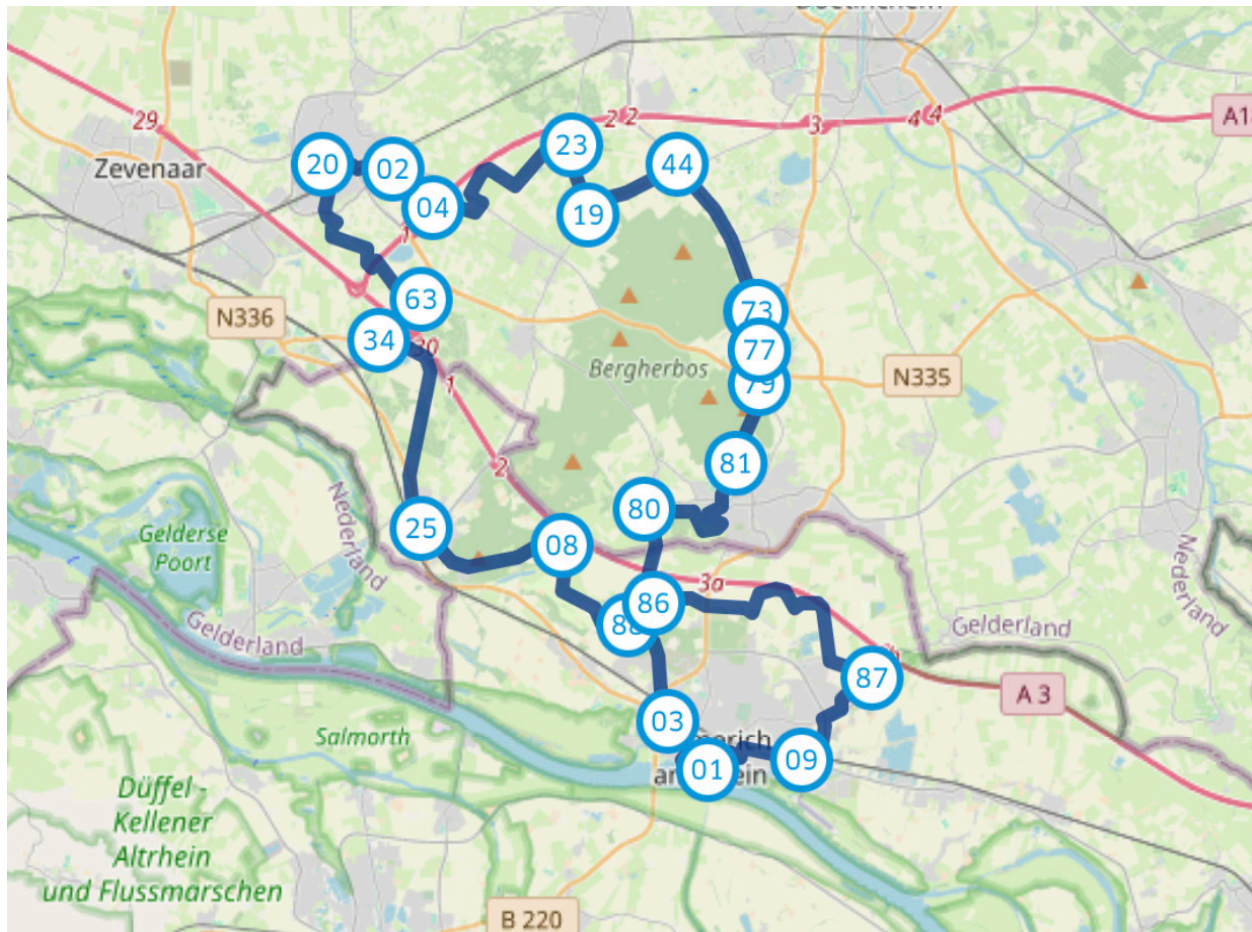

FIETSROUTE 2 ZEDDAM

Totale afstand: 55 km

Startpunt: Knooppunt 77, 's-Heerenbergseweg

77 → 73 → 44 → 19 → 23 → 04 → 02 → 20 → 63 → 34 →
25 → 08 → 88 → 03 → 01 → 09 → 87 → 86 → 80 → 81 →
79 → 77 → 81 → 79 → 77