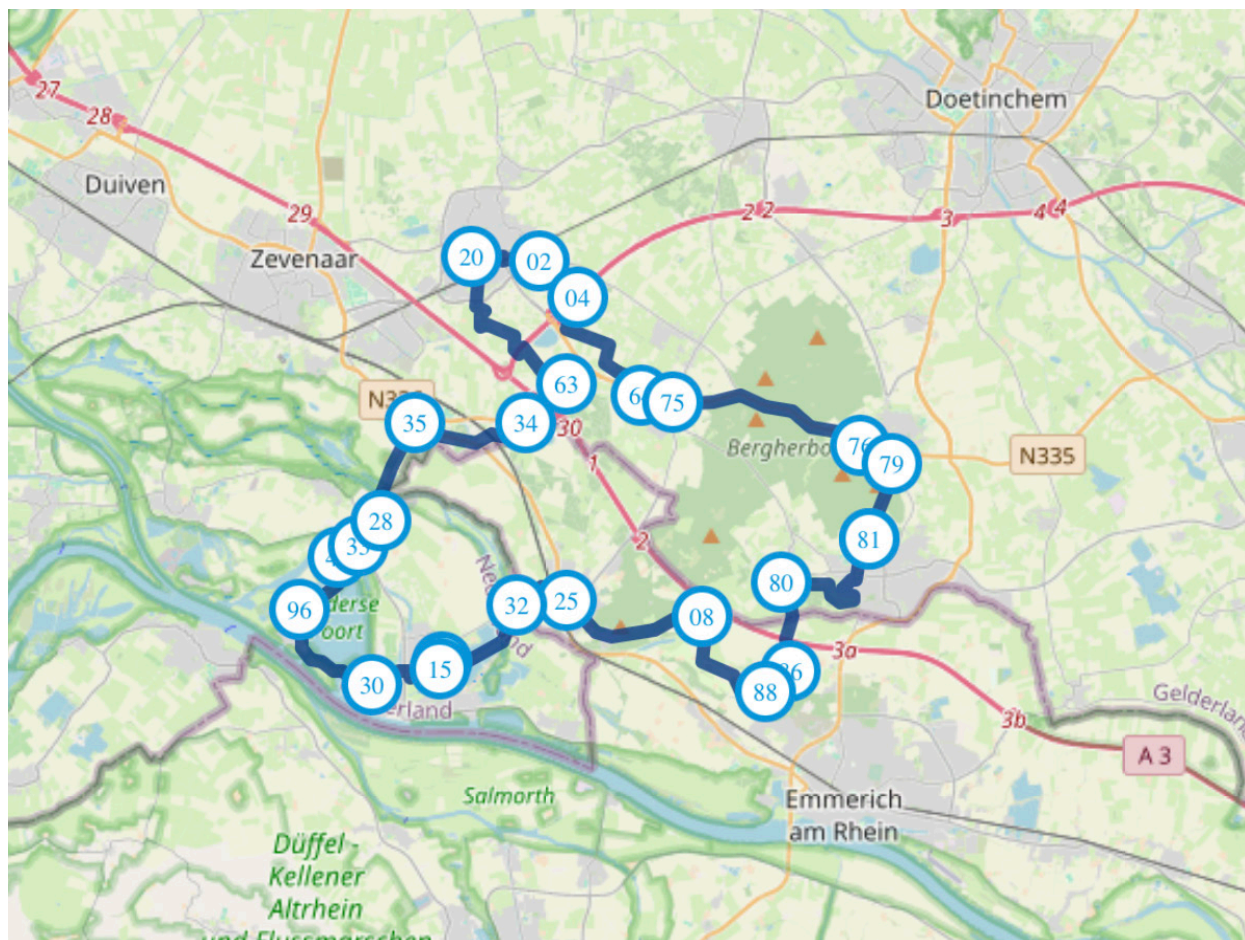

FIETSROUTE 2 'S-HEERENBERG

Totale afstand: 48,6 km

Startpunt: Knooppunt 81, Zeddamseweg

81 → 80 → 86 → 88 → 08 → 25 → 32 → 31 → 15 → 30 →
96 → 44 → 33 → 28 → 35 → 34 → 63 → 20 → 02 → 04
→ 64 → 75 → 76 → 79 → 81